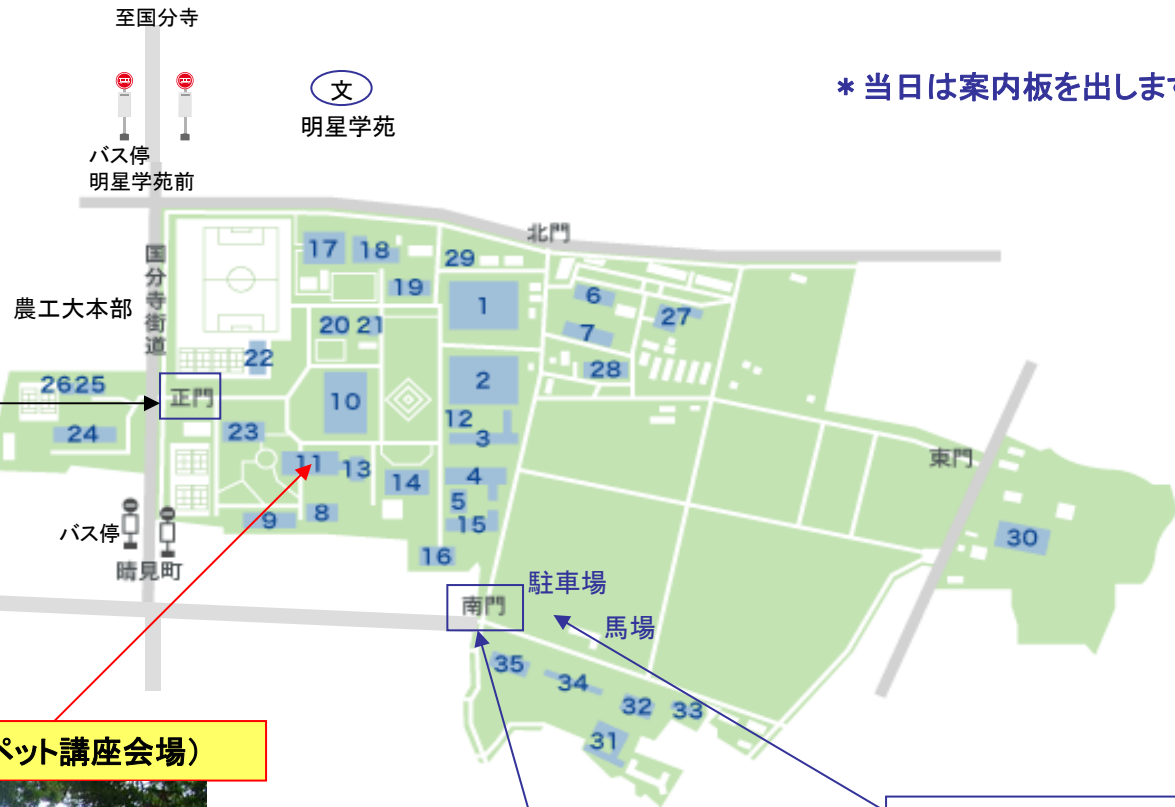

講座当日問い合わせ先

042-367-5925
分子病態治療学研究室

042-367-5589
「学び直し」事務局

交通案内

JR中央線「国分寺駅」下車、南口2番乗場から「府中駅行バス(明星学苑経由)」約10分「明星学園前」バス停下車

京王線「府中駅」下車、北口バスターミナル2番乗場から「国分寺駅南口行バス(明星学苑経由)」約7分「晴見町」バス停下車

JR武蔵野線「北府中駅」下車、徒歩約12分

JR武蔵野線「北府中駅」から府中キャンパスへ

府中農学部キャンパス

11: 第1講義棟(第2回市民ペット講座会場)

* お車で越しの方は、南門横の
駐車場をご利用ください。

* 駐車料金無料
「講座参加」と
警備員にお伝え下さい。