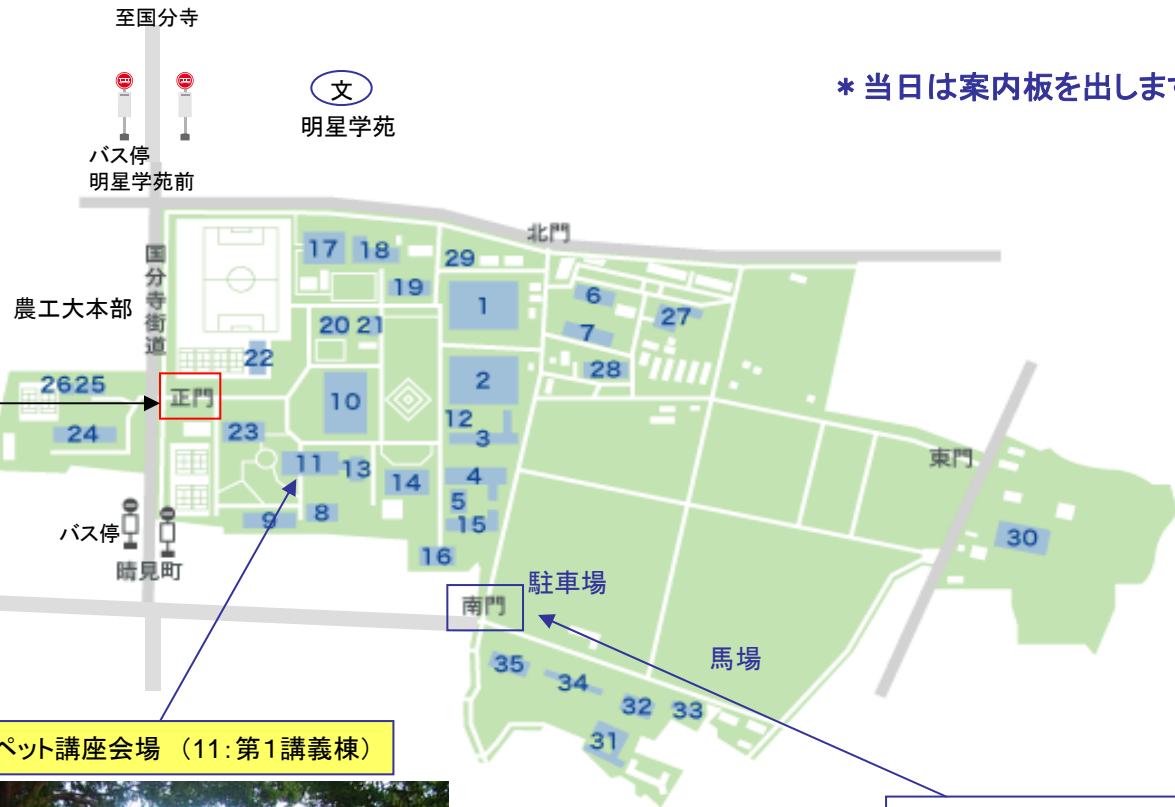

東京農工大学 市民ペット講座  
「ペットとともに暮らす：犬・猫の育て方・健康管理」 会場案内

会場：東京農工大学農学部  
〒183-8509 府中市幸町3-5-8

日時：平成22年12月23日  
午後1時30分～3時30分

講座当日問合せ先

042-367-5925  
分子病態治療学研究室

042-367-5589  
「学び直し」事務局

交通案内

JR中央線「国分寺駅」下車、南口2番乗場から「府中駅行バス(明星学苑経由)」  
約10分「明星学園前」バス停下車

京王線「府中駅」下車、北口バスターミナル2番乗場から  
「国分寺駅南口行バス(明星学苑経由)」約7分「晴見町」バス停下車

JR武蔵野線「北府中駅」下車、徒歩約12分

JR武蔵野線「北府中駅」から府中キャンパスへ

# 府中農学部キャンパス

\* 当日は案内板を出します。

市民ペット講座会場 (11:第1講義棟)

\* お車でお越しの方は、南門横の  
駐車場をご利用ください。

\* 駐車料金無料  
「講座参加」と  
警備員にお伝え下さい。